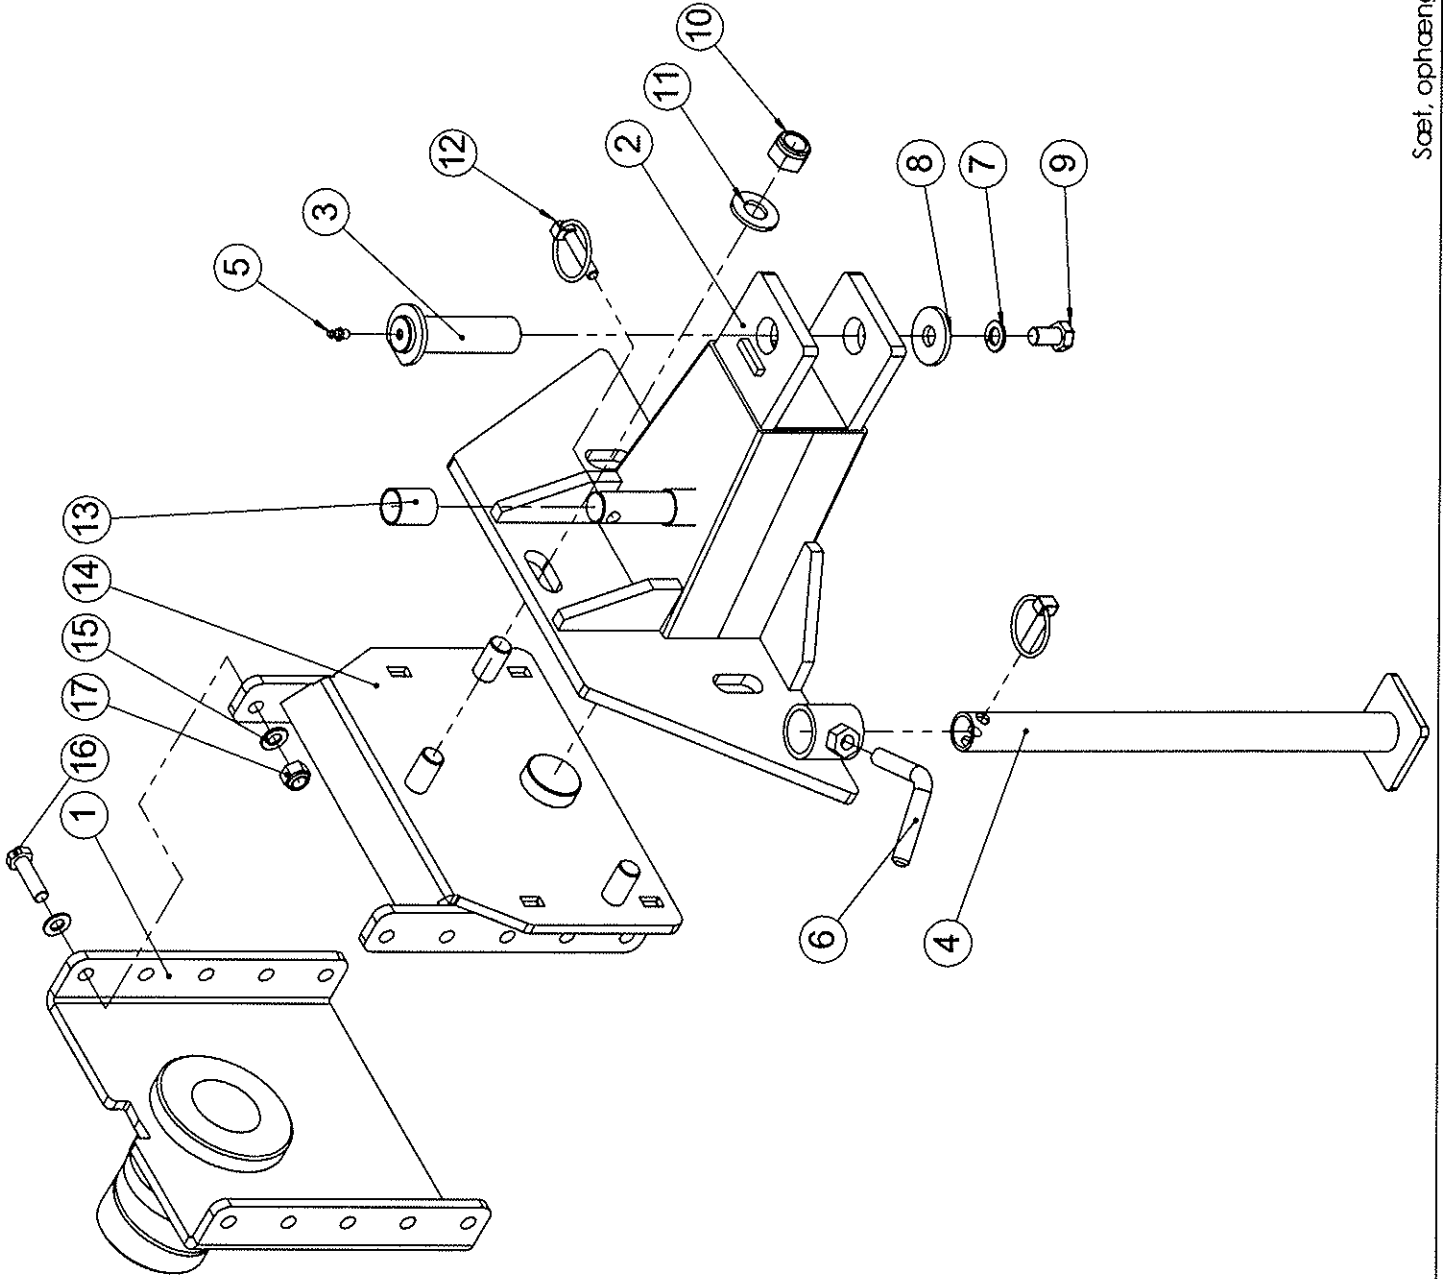

1,35 - 1,5

Pos	Res.no.	Ekstra udstyr	Extra equipment	Extra Ausrüstung	Note
01	V4410040	A-ophang kat. O for fejekost,	A-suspension	A-Rahme	
02	V4002131	Låseplade f. ophæng	Lockplate	Schliessplatte	
03	22058600	Skive M8 FZB 24/8,4x2	Washer M8	Scheibe M8	
04	22052003	Låsemøtrik M8 FZB	Lock nut M8	Gegenmutter M8	
05	22008405	Sætskrue M10x35 8.8 fzb	Set screw M10x35	Satzschraube M10x35	
06	22058411	Skive M10 FZB 20/10.5X2	Washer M10	Scheibe M10	
07	22052004	Låsemøtrik M10 FZB	Lock nut M10	Gegenmutter M10	
08	V4002051	Konsol til sneskar	Consol for A-frame	Konsol für A-Rahm	
09	V4308000	Bøsning for cylinder	Bush for cylinder	Busche für cylinder	
10	21060000	Smørenippel M6X1 lige	Grease nipple M6x1	Schmiernippel M6x1	
11	V4002046	Lejetap svejst	Axle journal	Lagerzapfen	
12	23006002	Traktorsplit Ø8X40	Split Pin ø8x40	Splint ø8x40	
13	22058701	Sværskive 5/8" FZB 35/17,5x3	Washer 5/8"	Scheibe 5/8"	
14	22052007	Låsemøtrik M16 FZB	Lock nut M16	Gegenmutter M16	
15	22058903	Sværskive M12-14/40X4 GR.836	Washer M12	Scheibe M12	
16	22056400	Centerfjederskive M12 FZB	Spring washer M12	Federscheibe M12	
17	22008502	Sætskrue M12x20 8.8 fzb	Set screw M12x20	Satzschraube M12x20	
18	V4002041	Bærear, Svejst	Carrying frame	Tragkonsol	
19	V4002043	Støtteben, svejst	Support leg	Stützbein	
20	V4002125	Bolt f. støtteben	Bolt f. support leg	Bolzen f. Stützbeine