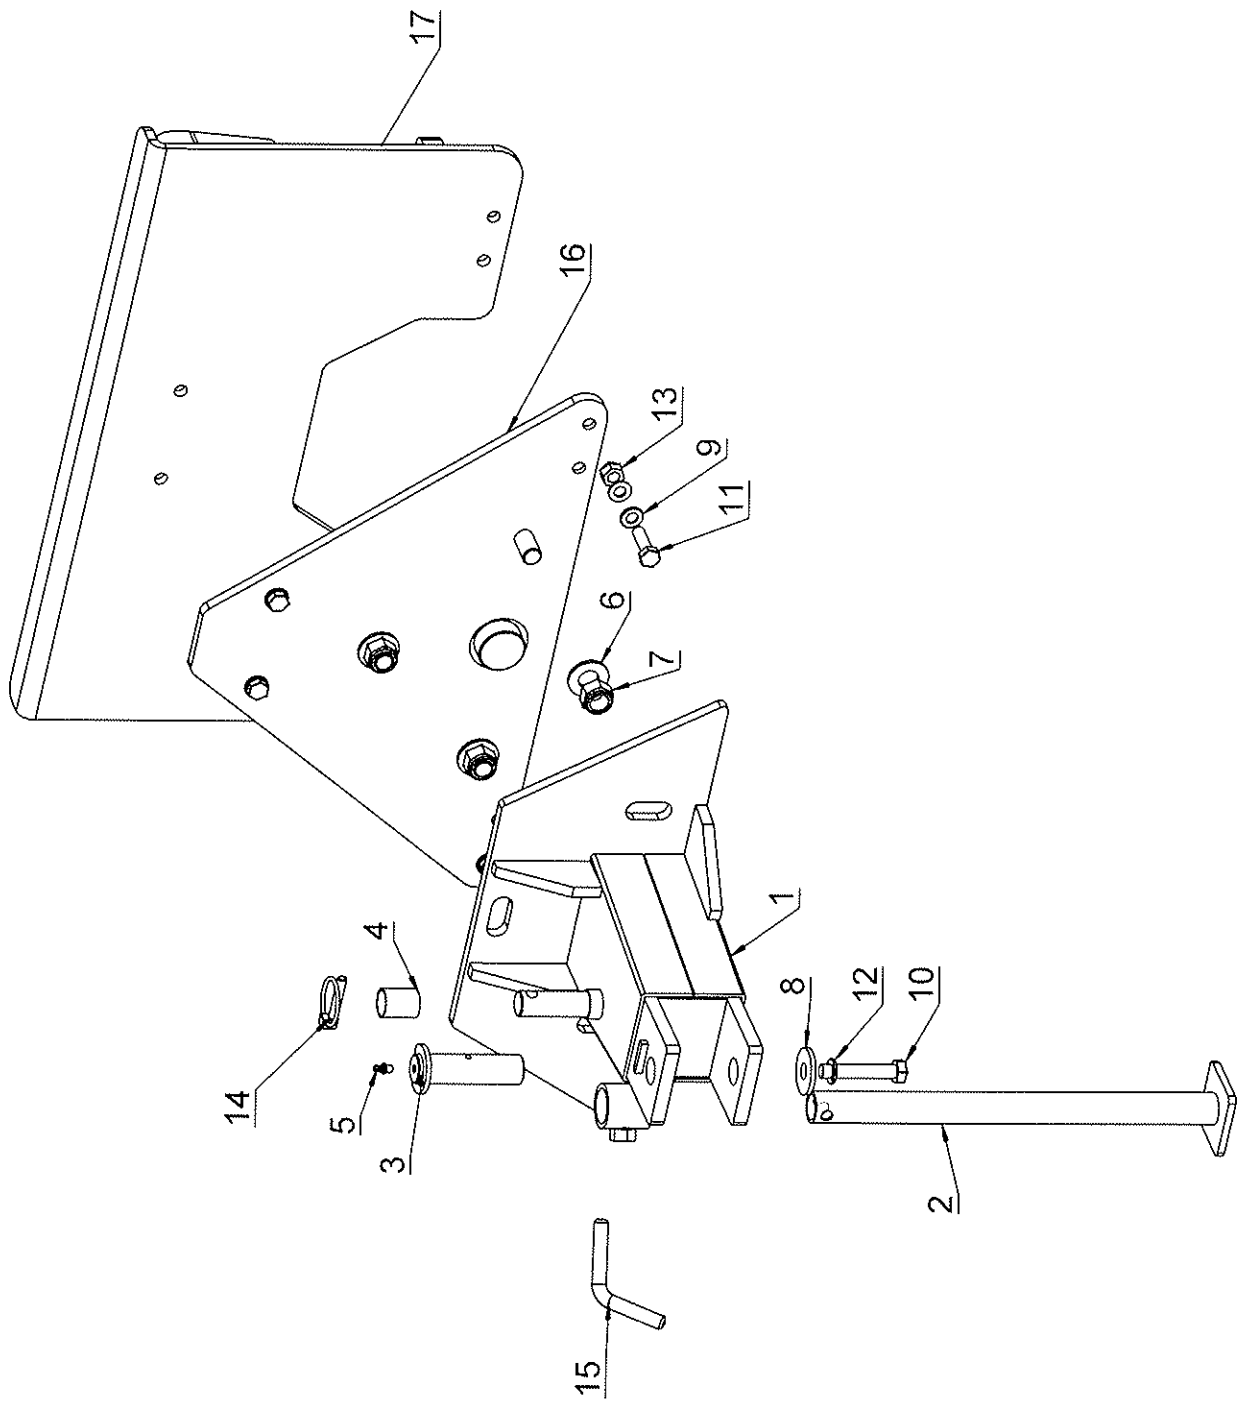

Samles med
silikone

1,35 - 1,5

	Ekstra udstyr	Extra equipment	Extra Ausrüstung
Pos	Res.no.		Note
1	V4001126	Flangstang sneskår	
2	19000127	Flag sneskår	
3	22008305	Såtskrue M8x30 8.8 fzb	Set screw M8x30 Setzschraube M8x30
4	22052003	Låsemøtrik M8 FZB	Lock nut M8 Gegenmutter M8
5	22058600	Skive M8 FZB 24/8,4x2	Washer M8 Scheibe M8

Avant Mini Ophæng HYDROMANN A/S

Avant, Ophænger sæt

Avant, Mounting kit

Avant, Aufhänger

Pos	Res.no.			Note
	V4300015	Sæt, Avant-ophæng for sneskar		
1	V4002041	Bærearml, Svejst	Carrying frame	Tragkonsol
2	V4002043	Støtteben, svejst	Support leg	Stützbein
3	V4002046	Lejetap svejst	Axle journal	Lagerzapfen
4	V4308000	Bøsning for cylinder	Bush for cylinder	Busche für cylinder
5	21060000	Smørenippel M6 lige	Grease nipple M6x1	Schmiernippel M6x1
6	22058701	Sværskive 5/8" FZB 35/17,5x3	Washer 5/8"	Scheibe 5/8"
7	22052007	Låsemøtrik M16 FZB	Lock nut M16	Gegenmutter M16
8	22058903	Sværskive M12-14/40X4 GR.836	Washer M12	Scheibe M12
9	22058410	Facetskive M10 FZB 20/10.5X2	Facet washer M10	Facettenscheibe M10
10	22008502	Sætskrue M12x20 8.8 fzb	Set screw M12x20	Setzschraube M12x20
11	22014501	Skrue M10x30 8.8UH FZB indiv. 6	Screw M10x30 8.8	Schraube M10x30 8.8
12	22056400	Centerfjederskive M12 FZB	Spring washer M12	Federscheibe M12
13	22052004	Låsemøtrik M10 FZB	Lock nut M10	Gegenmutter M10
14	23006002	Traktorsplit Ø8x40	Split Pin ø8x40	Splint ø8x40
15	V4002125	Bolt f. støtteben	Bolt f. support leg	Bolzen f. Stützbeine
16	V4001042	Plade for ophæng svejst.	Plate for Hanger, Welded	Blech vür Aufhänger, Geschweis
17	V4129040	Ophæng for AVANT til fejekost	Set, suspension	Aufhängung