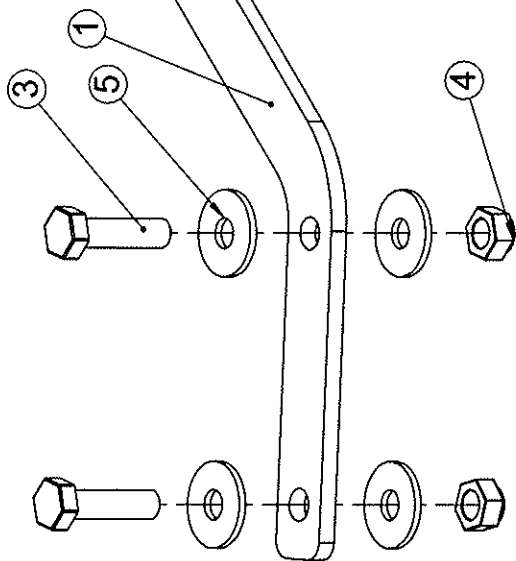

Samles med
silikone