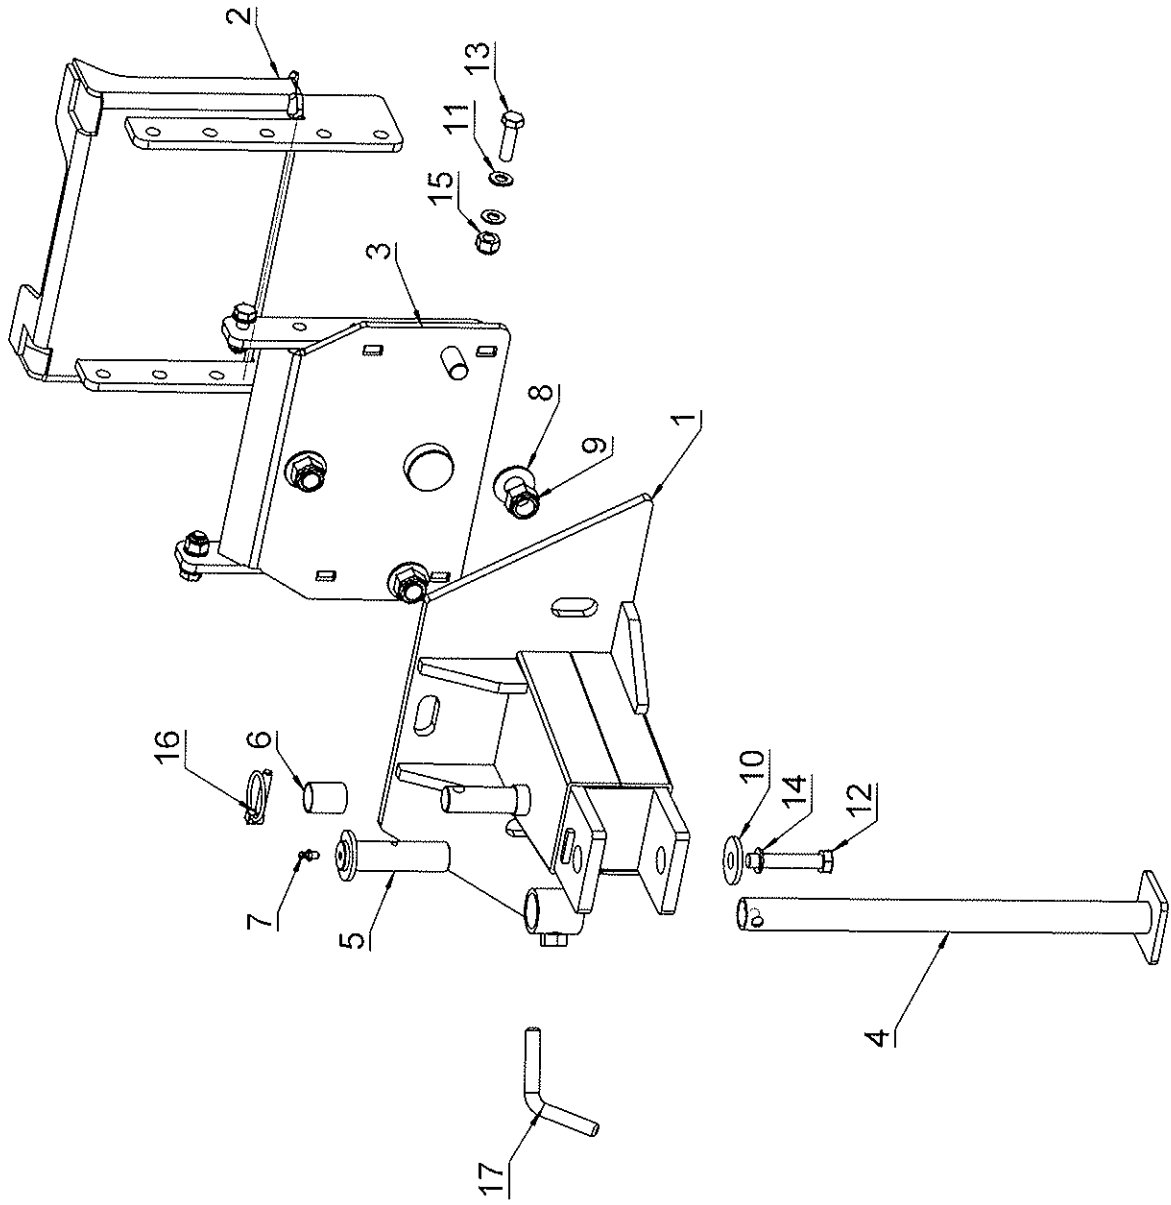

Avant Mini Ophæng HYDROMANN A/S

Avant, Ophænger sæt

Avant, Mounting kit

Avant, Aufhänger

Pos	Res.no.			Note
	V4300015	Sæt, Avant-ophæng for sneskar		
1	V4002041	Bærearml, Svejst	Carrying frame	Tragkonsol
2	V4002043	Støtteben, svejst	Support leg	Stützbein
3	V4002046	Lejetap svejst	Axle journal	Lagerzapfen
4	V4308000	Bøsning for cylinder	Bush for cylinder	Busche für cylinder
5	21060000	Smørenippel M6 lige	Grease nipple M6x1	Schmiernippel M6x1
6	22058701	Sværskive 5/8" FZB 35/17,5x3	Washer 5/8"	Scheibe 5/8"
7	22052007	Låsemøtrik M16 FZB	Lock nut M16	Gegenmutter M16
8	22058903	Sværskive M12-14/40X4 GR.836	Washer M12	Scheibe M12
9	22058410	Facetskive M10 FZB 20/10.5X2	Facet washer M10	Facettenscheibe M10
10	22008502	Sætskrue M12x20 8.8 fzb	Set screw M12x20	Setzschraube M12x20
11	22014501	Skrue M10x30 8.8UH FZB indiv. 6	Screw M10x30 8.8	Schraube M10x30 8.8
12	22056400	Centerfjederskive M12 FZB	Spring washer M12	Federscheibe M12
13	22052004	Låsemøtrik M10 FZB	Lock nut M10	Gegenmutter M10
14	23006002	Traktorsplit Ø8x40	Split Pin ø8x40	Splint ø8x40
15	V4002125	Bolt f. støtteben	Bolt f. support leg	Bolzen f. Stützbeine
16	V4001042	Plade for ophæng svejst.	Plate for Hanger, Welded	Blech vür Aufhänger, Geschweis
17	V4129040	Ophæng for AVANT til fejekost	Set, suspension	Aufhängung