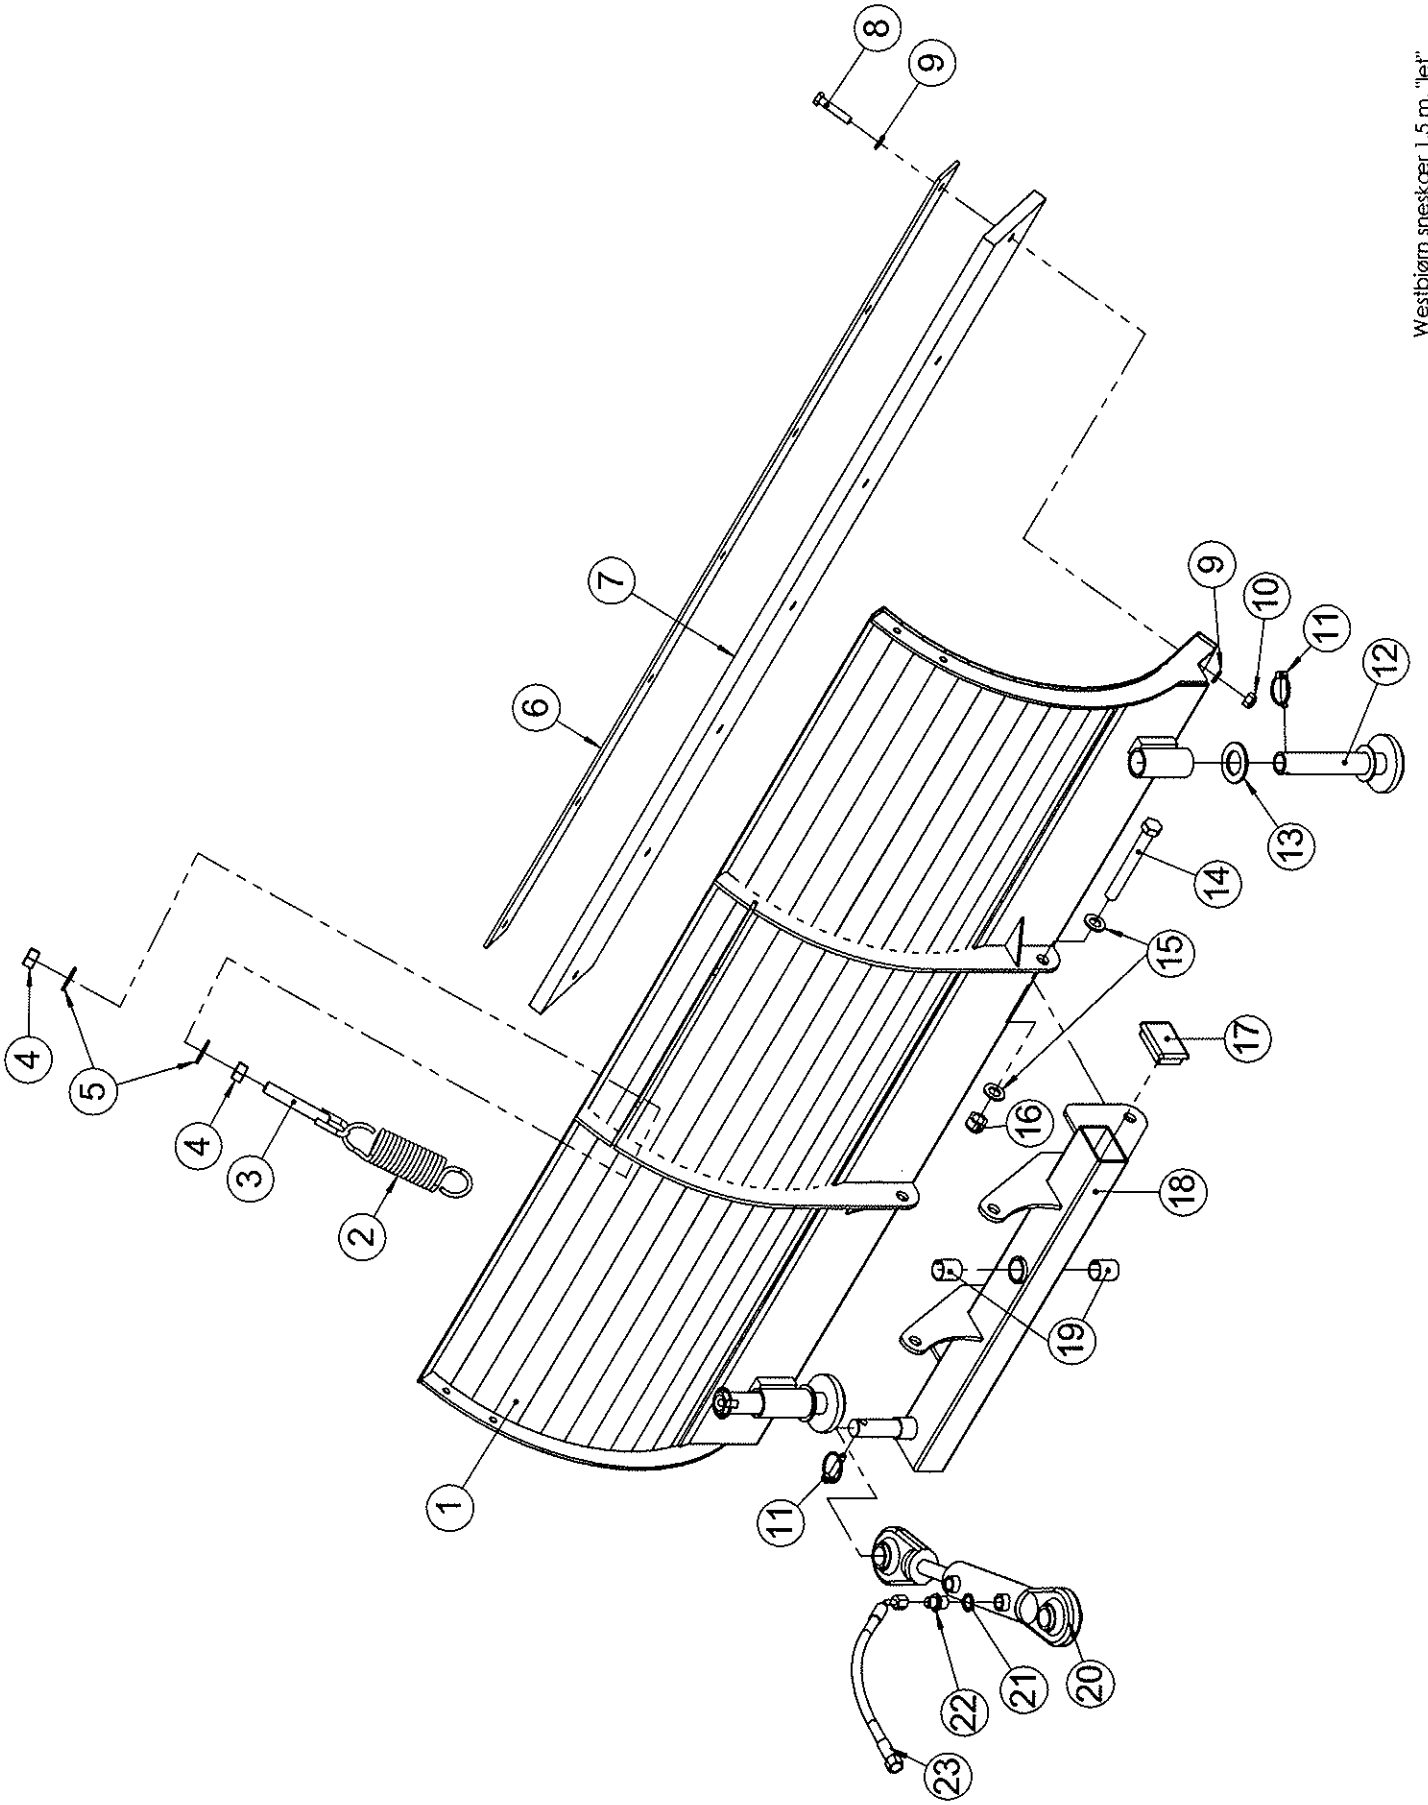

1,35 - 1,5

Pos	Res.no.	Sneskær	Snowplug	Schneeräumschild	Note
01	V4301000	1,35m Skær for "Let" model, Sv	Share plough 1,35 m.	Pflugsschar 1,35 m.	
01	V4301001	1,5m Skær for "Let" model, Sve	Share plough 1,35 m.	Pflugsschar 1,35 m.	
02	23006319	Trækfjeder	Tension spring	Ziehfeder	
03	V4002045	Spændeskruer f. fjeder	Stretching screw	Klemmschraube	
05	22050700	Møtrik M16 8.8 FZB	Nut M16	Mutter M16	
05	22058701	Sværskive 5/8" FZB 35/17,5x3	Washer 5/8"	Scheibe 5/8"	
06	V4001102	Spåndejern f. gummi, 1,35 m	Retainer iron f. rubber	Spannplatte f. Gummi	
06	V4001105	Spåndejern f. gummi, 1,50 m	Retainer iron f. rubber	Spannplatte f. Gummi	
07	8000020	Gummiskær 20x160x1500 "TG"	Rubber sheet 20x160x1500	Gummi Leiste 20x160x1500	
07	8000021	Gummiskær 20x160x1350 "TG"	Rubber sheet 20x160x1350	Gummi Leiste 20x160x1350	
08	22002232	Mask. bolt M10x50 8.8 fzb	Machine bolt M10x50	Maschinen Bolzen M10x50	
09	22058410	Facetskive M10 FZB 20/10.5X2	Facet disc M10	Facettenscheibe M10	
10	22052004	Låsemøtrik M10 FZB	Lock nut M10	Gegenmutter M10	
11	23006002	Traktorsplit 08X40	Split Pin 08x40	Splint 08x40	
12	V4303000	Slåbesko for skær "Let", svejs	Trolley shoe	Schleifschuh	
13	22059202	Sværskive 30mm FZB 56/31x4	Washer 30mm	Scheibe 30mm	
14	22002513	Mask. bolt M16x130 8.8 fzb	Bolt M16x130	Bolzen M16x130	
15	22058704	Skive M16 FZB 30/17X3	Washer M16	Scheibe M16	
16	22052007	Låsemøtrik M16 FZB	Lock nut M16	Gegenmutter M16	
17	8010026	Plastprop 70x50	Plastic plug	Plastik Profen	
18	V4302000	Fjederkonsol for skær "Let"	Spring seat	Federsattel	
19	25040000	BM-bøsning FB 25/28x30	Busch 25/28x30	Buchse 25/28x30	
20	21091875	Hydr. cyl. 40/20x125	Hydr. cylinder 40/20x125	Hydr. Zylinder 40/20x125	
21	21062101	Pakring 3/8"	Seal Ring 3/8"	Dichtring 3/8"	
22	21000834	Hydr. brystnippel 3/8"xM14x1.5	Hydr. hexagon nipple 3/8"xM14x	Hydr. Reduziernippel 3/8"xM14x	
23	21016510	Hydr. slange 01/4"x1000	Hydr. hose 01/4"x1000	Hydr. Schlauch 01/4"x1000	