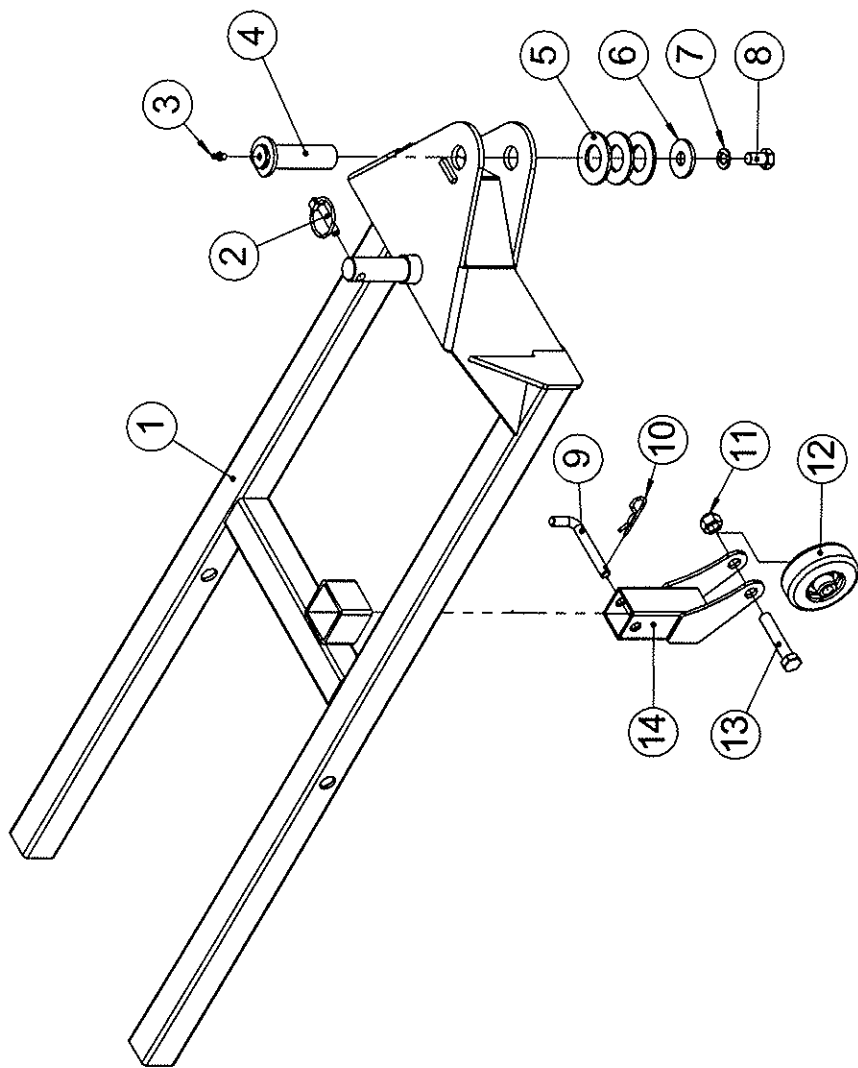

1,35 - 1,5

Pos	Res.no.	Sneskær	Snowplug	Schneeräumschild	Note
01	V4301000	1,35m Skær for "Let" model, Sv	Share plough 1,35 m.	Pflugsschar 1,35 m.	
01	V4301001	1,5m Skær for "Let" model, Sve	Share plough 1,35 m.	Pflugsschar 1,35 m.	
02	23006319	Trækfjeder	Tension spring	Ziehfeder	
03	V4002045	Spændeskruer f. fjeder	Stretching screw	Klemmschraube	
05	22050700	Møtrik M16 8.8 FZB	Nut M16	Mutter M16	
05	22058701	Sværskive 5/8" FZB 35/17,5x3	Washer 5/8"	Scheibe 5/8"	
06	V4001102	Spåndejern f. gummi, 1,35 m	Retainer iron f. rubber	Spannplatte f. Gummi	
06	V4001105	Spåndejern f. gummi, 1,50 m	Retainer iron f. rubber	Spannplatte f. Gummi	
07	8000020	Gummiskær 20x160x1500 "TG"	Rubber sheet 20x160x1500	Gummi Leiste 20x160x1500	
07	8000021	Gummiskær 20x160x1350 "TG"	Rubber sheet 20x160x1350	Gummi Leiste 20x160x1350	
08	22002232	Mask. bolt M10x50 8.8 fzb	Machine bolt M10x50	Maschinen Bolzen M10x50	
09	22058410	Facetskive M10 FZB 20/10.5X2	Facet disc M10	Facettenscheibe M10	
10	22052004	Låsemøtrik M10 FZB	Lock nut M10	Gegenmutter M10	
11	23006002	Traktorsplit 08X40	Split Pin 08x40	Splint 08x40	
12	V4303000	Slåbesko for skær "Let", svejs	Trolley shoe	Schleifschuh	
13	22059202	Sværskive 30mm FZB 56/31x4	Washer 30mm	Scheibe 30mm	
14	22002513	Mask. bolt M16x130 8.8 fzb	Bolt M16x130	Bolzen M16x130	
15	22058704	Skive M16 FZB 30/17X3	Washer M16	Scheibe M16	
16	22052007	Låsemøtrik M16 FZB	Lock nut M16	Gegenmutter M16	
17	8010026	Plastprop 70x50	Plastic plug	Plastik Profen	
18	V4302000	Fjederkonsol for skær "Let"	Spring seat	Federsattel	
19	25040000	BM-bøsning FB 25/28x30	Busch 25/28x30	Buchse 25/28x30	
20	21091875	Hydr. cyl. 40/20x125	Hydr. cylinder 40/20x125	Hydr. Zylinder 40/20x125	
21	21062101	Pakring 3/8"	Seal Ring 3/8"	Dichtring 3/8"	
22	21000834	Hydr. brystnippel 3/8"xM14x1.5	Hydr. hexagon nipple 3/8"xM14x	Hydr. Reduziernippel 3/8"xM14x	
23	21016510	Hydr. slange 01/4"x1000	Hydr. hose 01/4"x1000	Hydr. Schlauch 01/4"x1000	